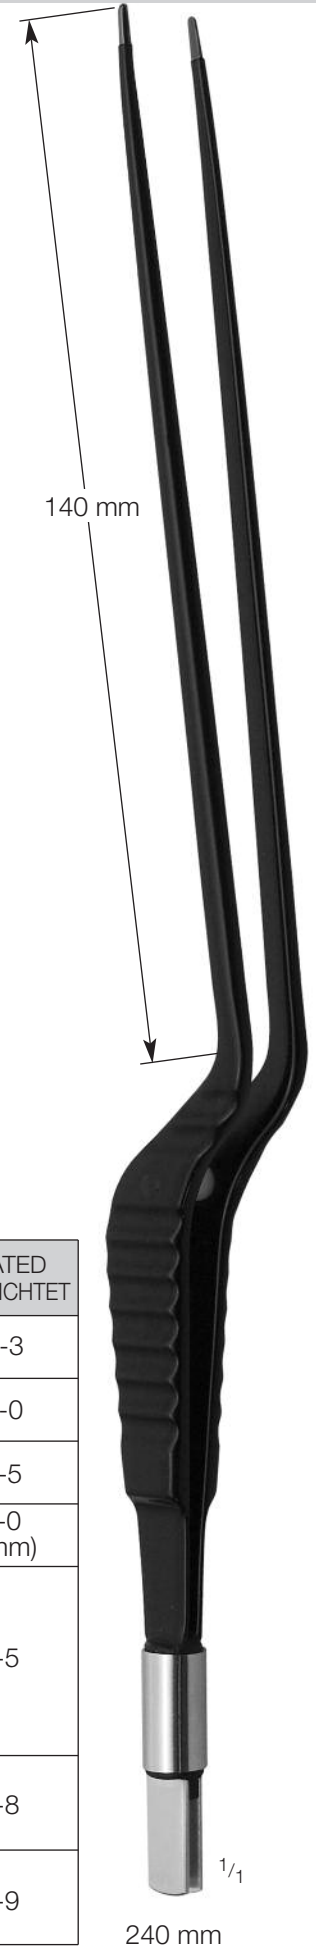

KNIFE ELECTRODES MESSERELEKTRODEN	WIDTH BREITE	LENGTH/LÄNGE		Ø SHAFT SCHAFT	ITEM NO. ARTIKELNR.
		KNIFE MESSER	TOTAL GESAMT		
	3,3 mm	25 mm	50 mm	4,0 mm	WOK-4
	2,5 mm	20 mm	50 mm	4,0 mm	WOJ-3
	2,4 mm	20 mm	150 mm	4,0 mm	WOJ-6
					
	3,3 mm	24 mm	55 mm	4,0 mm	WOE-3

SPATULA ELECTRODES SPATELELEKTRODEN	WIDTH BREITE	LENGTH/LÄNGE		Ø SHAFT SCHAFT	ITEM NO. ARTIKELNR.
		SPATULA SPATEL	TOTAL GESAMT		
	3,0 mm	24 mm	55 mm	4,0 mm	WOE-2
TIP MALLEABLE SPITZE BIEGSAM	2,0 mm	16 mm	100 mm	4,0 mm	WOJ-1
					
	2,5 mm	20 mm	70 mm	2,4 mm	WOE-8
	2,5 mm	20 mm	160 mm	2,4 mm	WPB-7
					

*DELICATE/FEIN
165 mm

190 mm

		CERAMO®	UNCOATED UNBESCHICHTET
	0,3 mm POINTED/SPITZ	WON-2	ZAX-2
	1,0 mm	WON-3	ZAX-3
	0,4 mm DELICATE/FEIN*	WON-1	ZAX-1

165 mm

1/1

1/1

220 mm

¹/₁

		CERAMO®	UNCOATED UNBESCHICHTET
	1,0 mm	WOL-4	ZEE-3
	2,0 mm	WOL-7	ZEG-9
	2,2 mm	WOL-3	WOL-5

		CERAMO®	UNCOATED UNBESCHICHTET
	1,0 mm	WOL-1	ZEG-1
	2,0 mm	WOL-2	WOL-6

300 mm

²/₃

		CERAMO®	UNCOATED UNBESCHICHTET
	0,7 mm	WOP-9	ZES-1
	1,2 mm	WOP-7	ZDP-4
	0,7 mm	WOR-0	ZEF-0
	0,7 mm	WOP-8	ZEE-7
	1,2 mm	WOP-6	ZEE-6