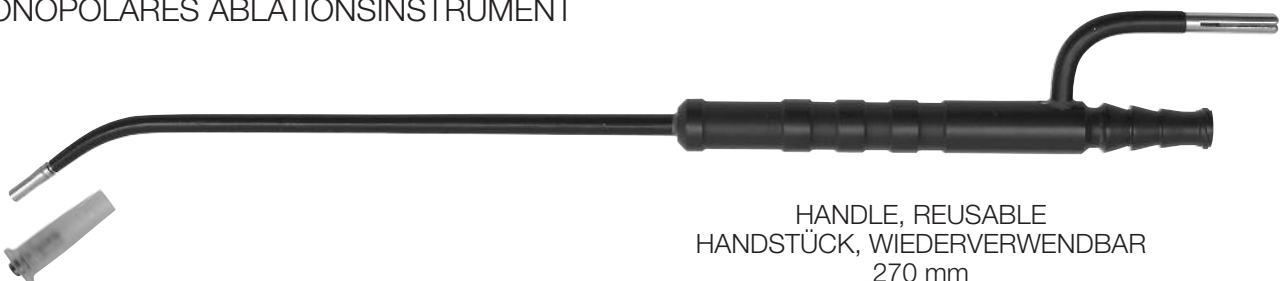

 INSULATED
ISOLIERT

CERAMO®

WIRE LOOP ELECTRODES DRAHTSCHLINGENELEKTRODEN	Ø LOOP/SCHLINGE	TOTAL LENGTH GESAMTLÄNGE	Ø SHAFT/SCHAFT	ITEM NO. ARTIKELNR.
	5,0 mm	45 mm	4,0 mm	WOI-7
	10,0 mm	50 mm	4,0 mm	WOI-8
	5,0 mm	55 mm	2,4 mm	WOJ-9
	10,0 mm	60 mm	2,4 mm	WPB-3

 INSULATED
ISOLIERT

MONOPOLAR ABLATION INSTRUMENT
MONOPOLARES ABLATIONSINSTRUMENT

HANDLE, REUSABLE
HANDSTÜCK, WIEDERVERWENDBAR
270 mm

WAT-1

SINGLE USE ELECTRODE
EINMAL-ELEKTRODE

WAT-6

PACKAGING SIZE: 10 PIECES
PACKUNGSGRÖSSE: 10 STÜCK