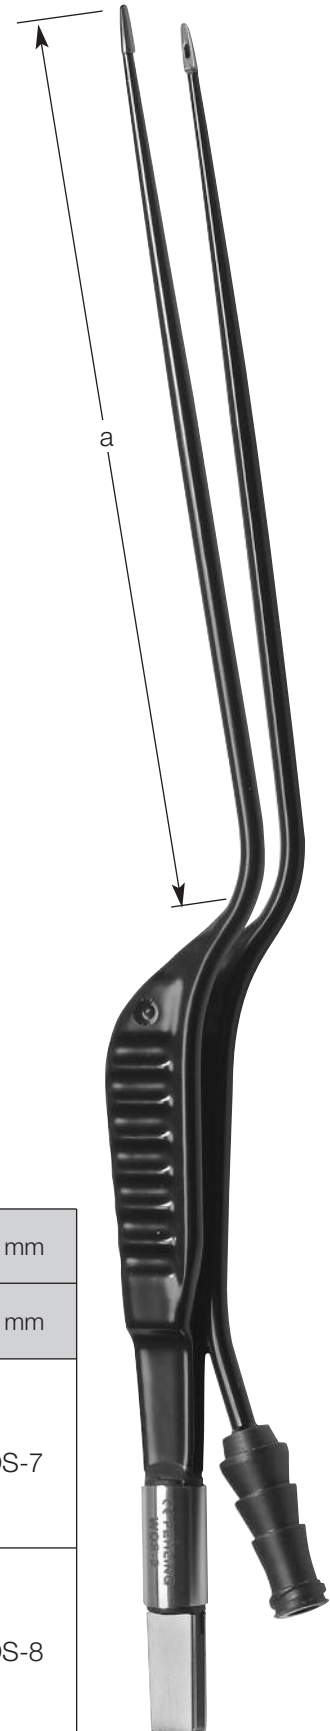

CERAMO®

FLUSHING FORCEPS
SPÜLPINZETTEN

	200 mm	230 mm	250 mm
  1,5 mm ONE-SIDED EINSEITIG	WOS-1	WOS-2	WOS-3
  1,5 mm BOTH SIDES BEIDSEITIG		WOS-4	

ONE-SIDED
EINSEITIG

BOTH SIDES
BEIDSEITIG

LENGTH -a- LÄNGE -a-	85 mm	115 mm
TOTAL LENGTH GESAMTLÄNGE	200 mm	230 mm
  0,5 mm	WOS-5	WOS-7
  1,0 mm	WOS-6	WOS-8